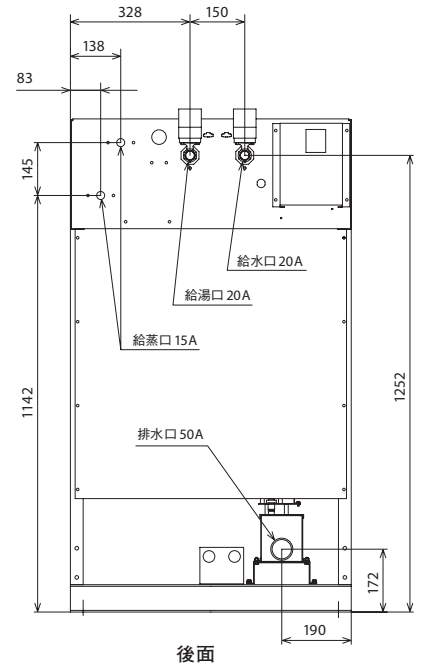

◎主な仕様

Integrated technology for the Machine

形式	WM-083S	
品名	小型自動洗濯機	
電源	電圧	三相AC200V
	Hz	50/60Hz (共通)
	皮相電力	—
	駆動	1.5kW
ドラム回転	洗い	27・40・53RPM
	バランス	70RPM
	脱水	400・700・1000RPM
蒸気	標準圧力	0.5MPa
	配管入り	10A
水	給水	20A
	排水	50A
	助剤	10A
機械寸法	幅	770mm
	奥行き	878mm
	高さ	1380mm
重量	360Kg	
内胴寸法	直径	φ575mm
	奥行き	400mm

*このカタログに記載されている仕様は、予告なしに変更することがあります。

株式会社 イツミ製作所

〒350-1175 埼玉県川越市笠幡3670 tel.049-231-1799 fax.049-231-9079
e-mail:info@itsumi.co.jp http://www.itsumi.co.jp

お問い合わせ先