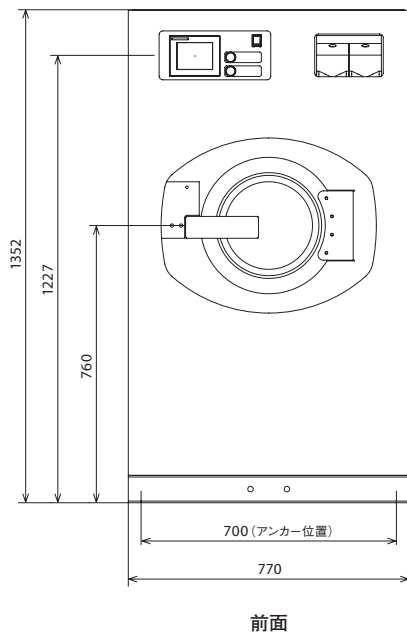

◎主な仕様

Integrated technology for the Machine

形式	WM-083S	
品名	小型自動洗濯機	
電源	電圧	三相AC200V
	Hz	50/60Hz (共通)
	皮相電力	—
	駆動	1.5kW
ドラム回転	洗い	27・40・53RPM
	バランス	70RPM
	脱水	400・700・1000RPM
蒸気	標準圧力	0.5MPa
	配管入り	10A
水	給水	20A
	排水	50A
	助剤	10A
機械寸法	幅	770mm
	奥行き	878mm
	高さ	1380mm
重量	360Kg	
内胴寸法	直径	φ575mm
	奥行き	400mm

*このカタログに記載されている仕様は、予告なしに変更することがあります。

株式会社 イツミ製作所

〒350-1175 埼玉県川越市笠幡3670 tel.049-231-1799 fax.049-231-9079
e-mail:info@itsumi.co.jp http://www.itsumi.co.jp

お問い合わせ先