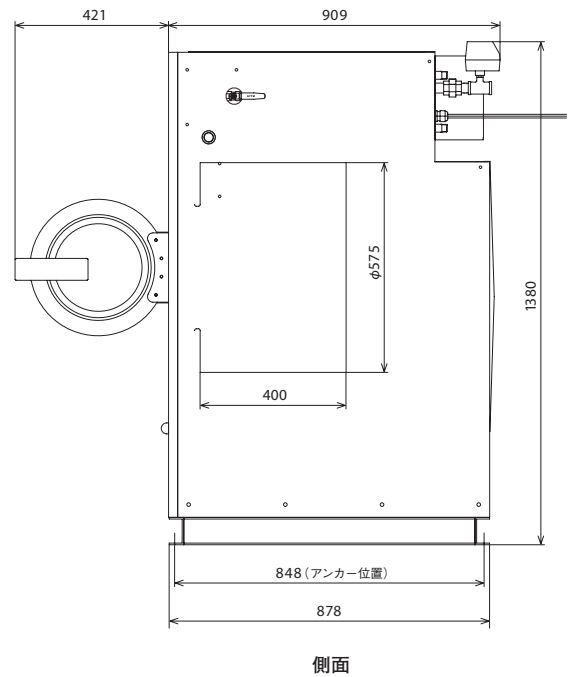

◎主な仕様

Integrated technology for the Machine

形式	WM-083S	
品名	小型自動洗濯機	
電源	電圧	三相AC200V
	Hz	50/60Hz (共通)
	皮相電力	—
	駆動	1.5kW
ドラム回転	洗い	27・40・53RPM
	バランス	70RPM
	脱水	400・700・1000RPM
蒸気	標準圧力	0.5MPa
	配管入り	10A
水	給水	20A
	排水	50A
	助剤	10A
機械寸法	幅	770mm
	奥行き	878mm
	高さ	1380mm
重量	360Kg	
内胴寸法	直径	φ575mm
	奥行き	400mm

*このカタログに記載されている仕様は、予告なしに変更することがあります。

株式会社 イツミ製作所

〒350-1175 埼玉県川越市笠幡3670 tel.049-231-1799 fax.049-231-9079
e-mail:info@itsumi.co.jp http://www.itsumi.co.jp

お問い合わせ先